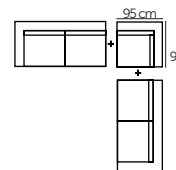

Zitdiepte

ca. 54 cm

Getoonde uitvoering: 4-zits bank

Fauteuil

Breedte ca. 110 cm

Loveseat

Breedte ca. 130 cm

2-zits bank

Breedte ca. 162 cm

2,5-zits bank

Breedte ca. 192 cm

3-zits bank

Breedte ca. 222 cm

4-zits bank

Breedte ca. 252 cm

Bank incl. hoeelement

(Bestaat altijd uit 2 banken met 1 arm + hoeelement)

2-zits ca. 240 x 240 cm bxd

2,5-zits ca. 270 x 270 cm bxd

3-zits ca. 300 x 300 cm bxd

4-zits ca. 330 x 330 cm bxd

Bank + Hoek +
loungedeel

2-zits ca. 240 x 235 cm bxd

2,5-zits ca. 270 x 235 cm bxd

3-zits ca. 300 x 235 cm bxd

4-zits ca. 300 x 235 cm bxd